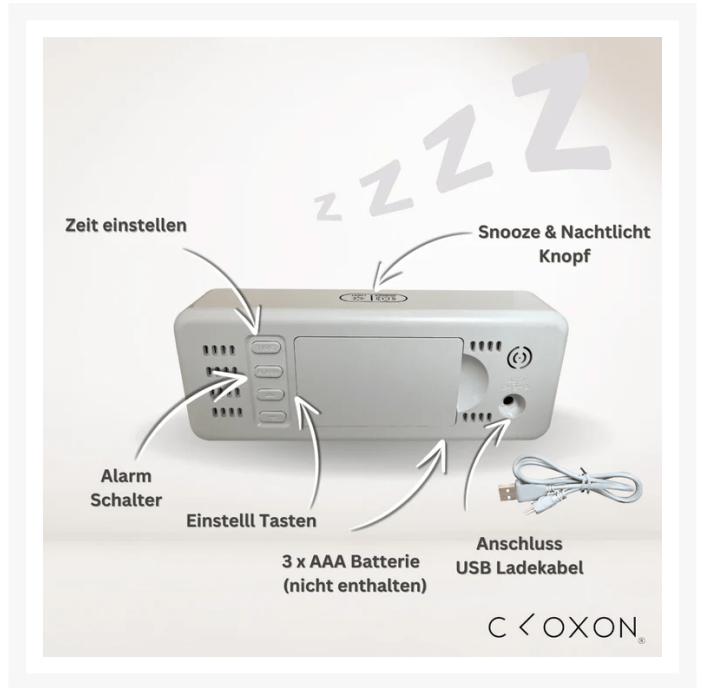

## **CLOXON® LED Wecker mit Multifunktionsanzeige: USB-Ladeanschluss, Großes Display, Lauter Alarm und Vollständige Datumstemperaturanzeige für Ihren Alltag**

# CLOXON® LED Wecker mit Multifunktionsanzeige: USB-Ladeanschluss, Großes Display, Lauter Alarm und Vollständige Datumstemperaturanzeige für Ihren Alltag

Erwecken Sie Ihren Morgen mit dem **CLOXON Digitalen LED Wecker**, der nicht nur durch sein großes Display besticht, sondern auch mit einem USB-Ladeanschluss für höchste Flexibilität ausgestattet ist. Dieser Wecker ist ein wahres Multitalent und bietet Ihnen eine umfassende Anzeige von Zeit, Monat, Tag und Temperatur auf einem übersichtlichen 14x5,5x3cm Display.

**Energieversorgung nach Ihrem Bedarf:** Dank des USB-Ladeanschlusses und des beiliegenden 1 Meter langen USB-Kabels können Sie den Wecker vielseitig und unabhängig von festen Stromquellen nutzen. Die benutzerfreundliche Gestaltung mit eindeutigen Tasten ermöglicht eine intuitive Einstellung von Zeit und Alarm.

**Design und Funktionalität in Einem:** Der CLOXON Digitale LED Wecker überzeugt durch sein schlankes Design und seine vielfältigen Funktionen, die ihn zu einem unverzichtbaren Bestandteil Ihres Alltags machen.