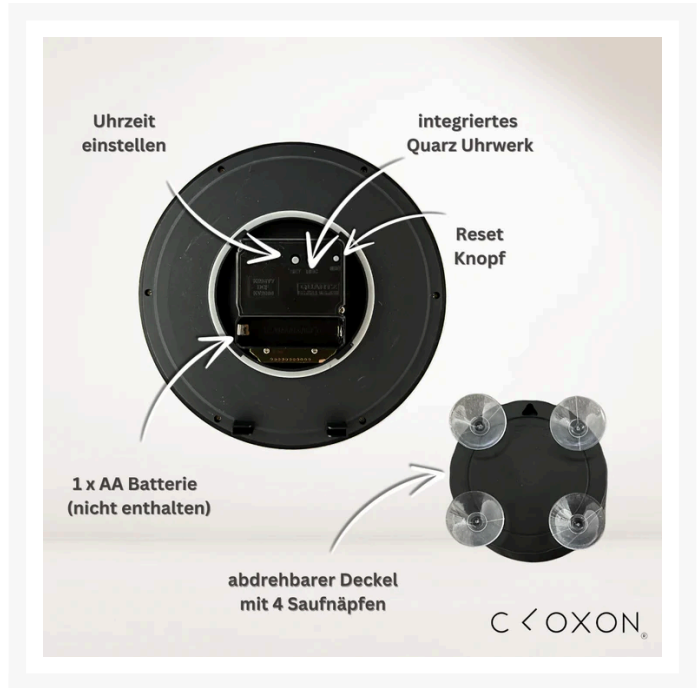

CLOXON® Funkwanduhr fürs Badezimmer - mit Temperaturanzeige, elegantem Aluminiumrahmen, flexibler Montage durch Saugnäpfe und Standfuß, in stilvollem Schwarz

Produktbilder

CLOXON® Funkwanduhr fürs Badezimmer – mit Temperaturanzeige, elegantem Aluminiumrahmen, flexibler Montage durch Saugnäpfe und Standfuß, in stilvollem Schwarz

Präzise Zeitmessung trifft auf modernes Design: Die CLOXON Badezimmer Funkuhr bietet eine analoge Zeitanzeige, die durch das zuverlässige DCF-Signal stets auf dem neuesten Stand gehalten wird. Ergänzt wird dies durch eine digitale Temperaturanzeige, die Ihnen die Wahl zwischen Celsius und Fahrenheit lässt – für Komfort, der mit der Zeit geht.

Stilvolle Ästhetik, die begeistert: Mit ihrem eleganten Aluminiumrahmen und dem zeitlosen Design ist diese Uhr mehr als ein einfacher Zeitmesser. Sie ist ein Statement-Piece, das Ihr Badezimmer bereichert und gleichzeitig die Funktionalität eines modernen Haushalts widerspiegelt.

Flexibilität in der Platzierung: Ob auf dem Standfuß als schicker Tischaccessoire oder an der Wand befestigt mit den praktischen Saugnäpfen – die CLOXON Badezimmer Funkuhr passt sich Ihren Wünschen an. Mit ihren kompakten Maßen von 17 cm Durchmesser und 6 cm Dicke sowie einem Gewicht von 334 g, ist sie ein Leichtgewicht in jeder Hinsicht.